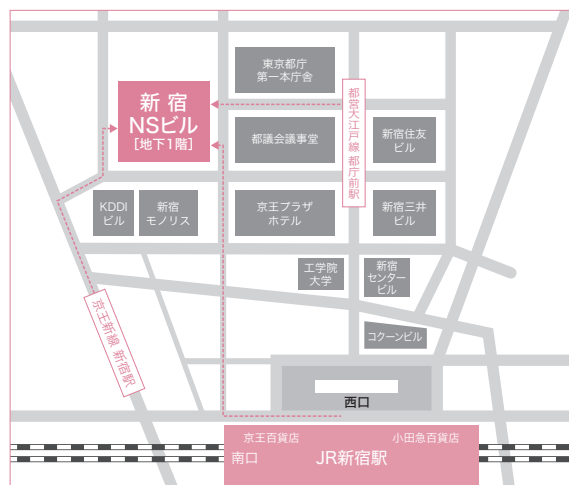

MAP

[主催]

東京私立初等学校協会

お問い合わせ

東京私立小学校展事務局(東京私立初等学校協会)

03-3261-2934 [受付時間] 10:00~16:00(平日)

[後援] 公益財団法人 東京都私学財団 / 一般財団法人 東京私立中学高等学校協会 / 東京都私立幼稚園連合会 [協力] 株式会社 梁プランニング