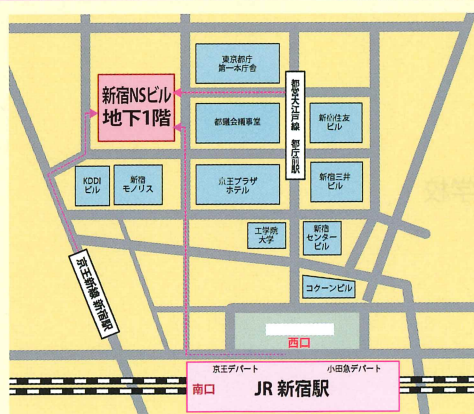

第5回

私立小学校進学相談会

東京私立小学校展

2022年4月20日
申込開始

4/30[±]

**新宿 NS ビル
 NS イベントホール**

①10:00 ~ 12:40 最終受付 12:10

②13:10 ~ 15:50 最終受付 15:20

〈会場〉

新宿NSビル

〒163-0813

東京都新宿区西新宿2丁目4番1号

〈アクセス〉

JR線・京王線・小田急線・東京メトロ丸の内線

新宿駅「南口・西口」より徒歩7分

都営地下鉄線（新宿線）・京王新線

新宿駅「新都心口」より徒歩約6分

西武線（新宿線）

西武新宿駅より徒歩約15分

都営地下鉄線（大江戸線）

都庁前駅A3出口より徒歩約3分

※A3出口閉鎖時はA2出口より

事前予約制
 各家庭1名
 入場無料

学校案内冊子
 無料配布